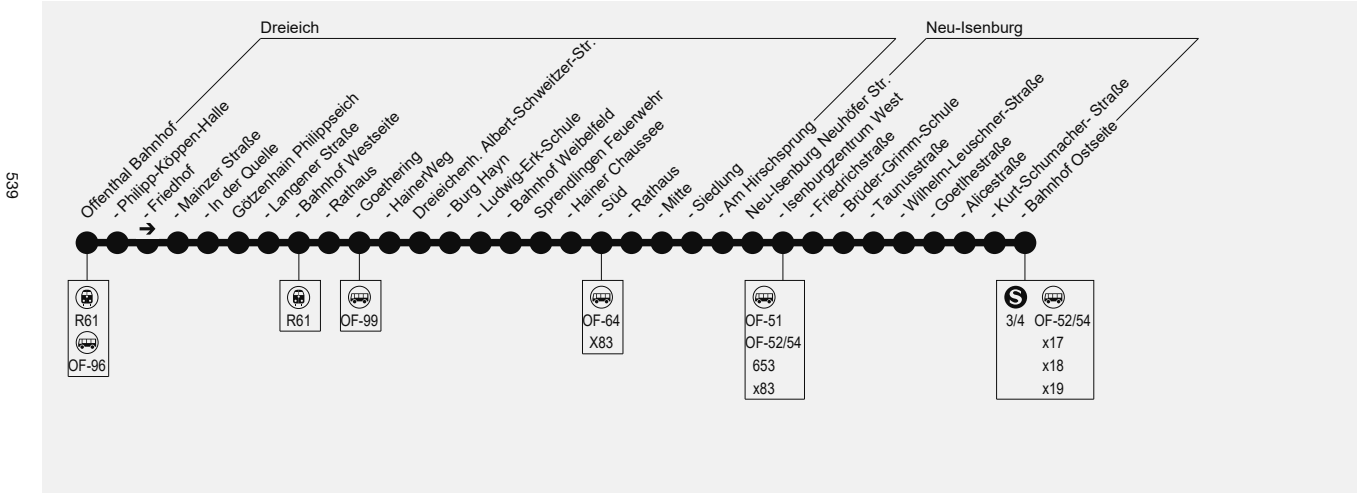

OF-92 Offenthal → Götzenhain → Spredlingen → Neu-Isenburg

Becker-Bus, Gg. Becker GmbH & Co. KG, Flachsbachstraße 40-42, 63325 Langen, Tel.: (06103) 30076 - 0

Mobilität auf Bestellung

OF-92 Offenthal → Götzenhain → Spredlingen → Neu-Isenburg

OF-92 Neu-Isenburg → Spredlingen → Götzenhain → Offenthal

Gg.Becker GmbH & CoKG
Mobilität auf Bestellung

Becker-Bus, Gg. Becker GmbH & Co. KG, Flachsbachstraße 40-42, 63325 Langen, Tel.: (06103) 30076 - 0