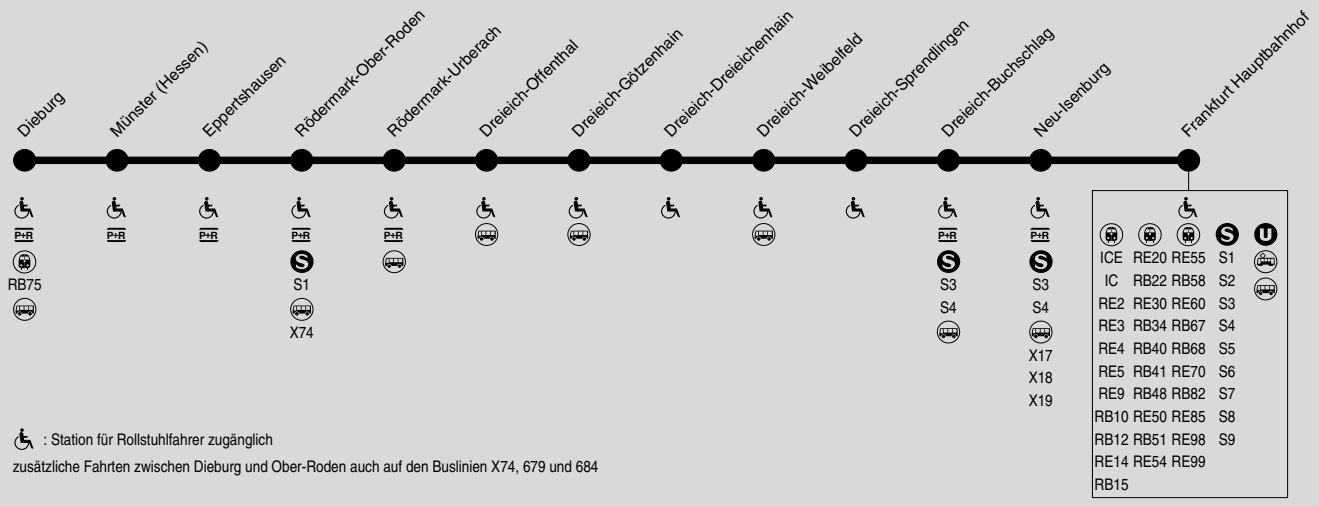

**RB61**

**Dieburg → Rödermark Ober-Roden →  
Dreieich-Buchschlag → Neu-Isenburg → Frankfurt**

RMV-Servicetelefon: 069 / 24 24 80 24

230

♿ : Station für Rollstuhlfahrer zugänglich  
zusätzliche Fahrten zwischen Dieburg und Ober-Roden auch auf den Buslinien X74, 679 und 684

WE = nur Nächte Fr/Sa, Sa/So und vor Feiertagen

**RB61**

**Dieburg → Rödermark Ober-Roden →  
Dreieich-Buchsschlag → Neu-Isenburg → Frankfurt**

RMV-Servicetelefon: 069 / 24 24 80 24

**Sonn- und Feiertag**

WE = nur Nächte Fr/Sa, Sa/So und vor Feiertagen

**RB61**

**Frankfurt → Neu-Isenburg → Dreieich-Buchsschlag  
→ Rödermark Ober-Roden → Dieburg**

RMV-Servicetelefon: 069 / 24 24 80 24

**Montag - Freitag**

235